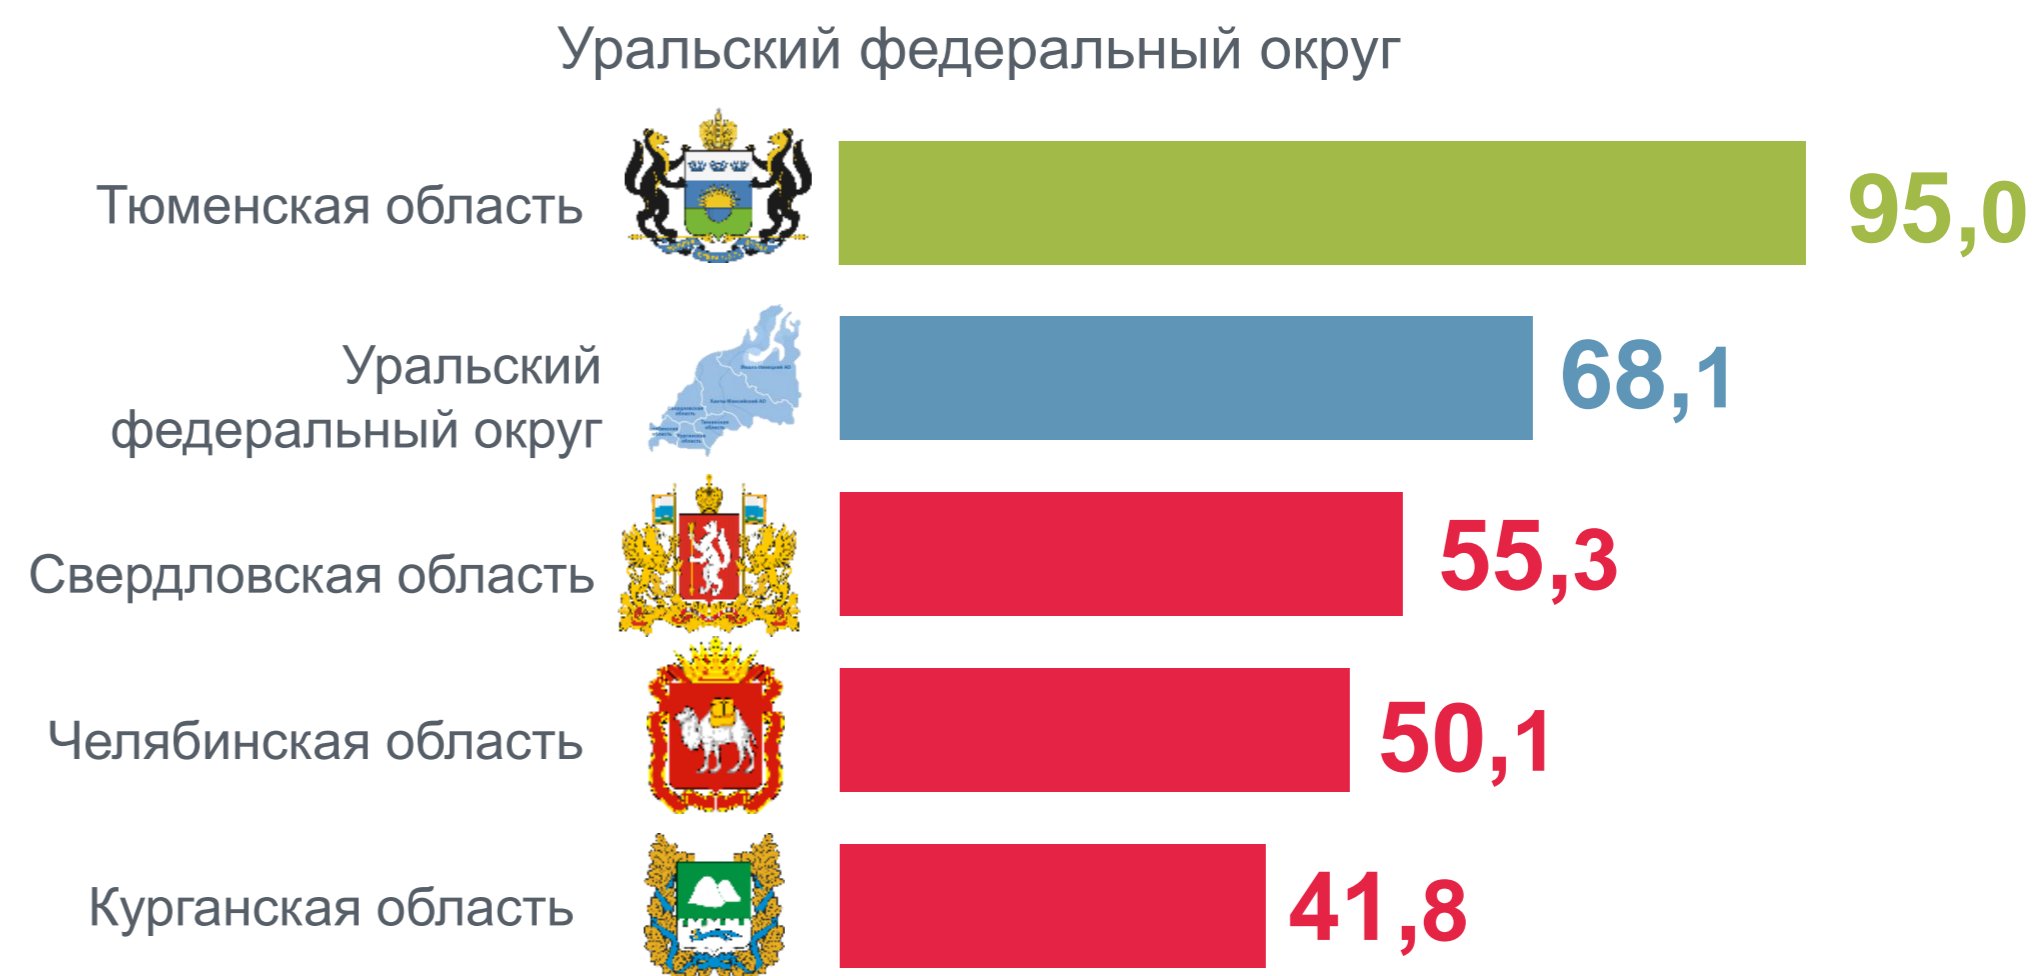

## СРЕДНЕМЕСЯЧНАЯ НАЧИСЛЕННАЯ ЗАРАБОТНАЯ ПЛАТА РАБОТНИКОВ ОРГАНИЗАЦИЙ, тыс. рублей